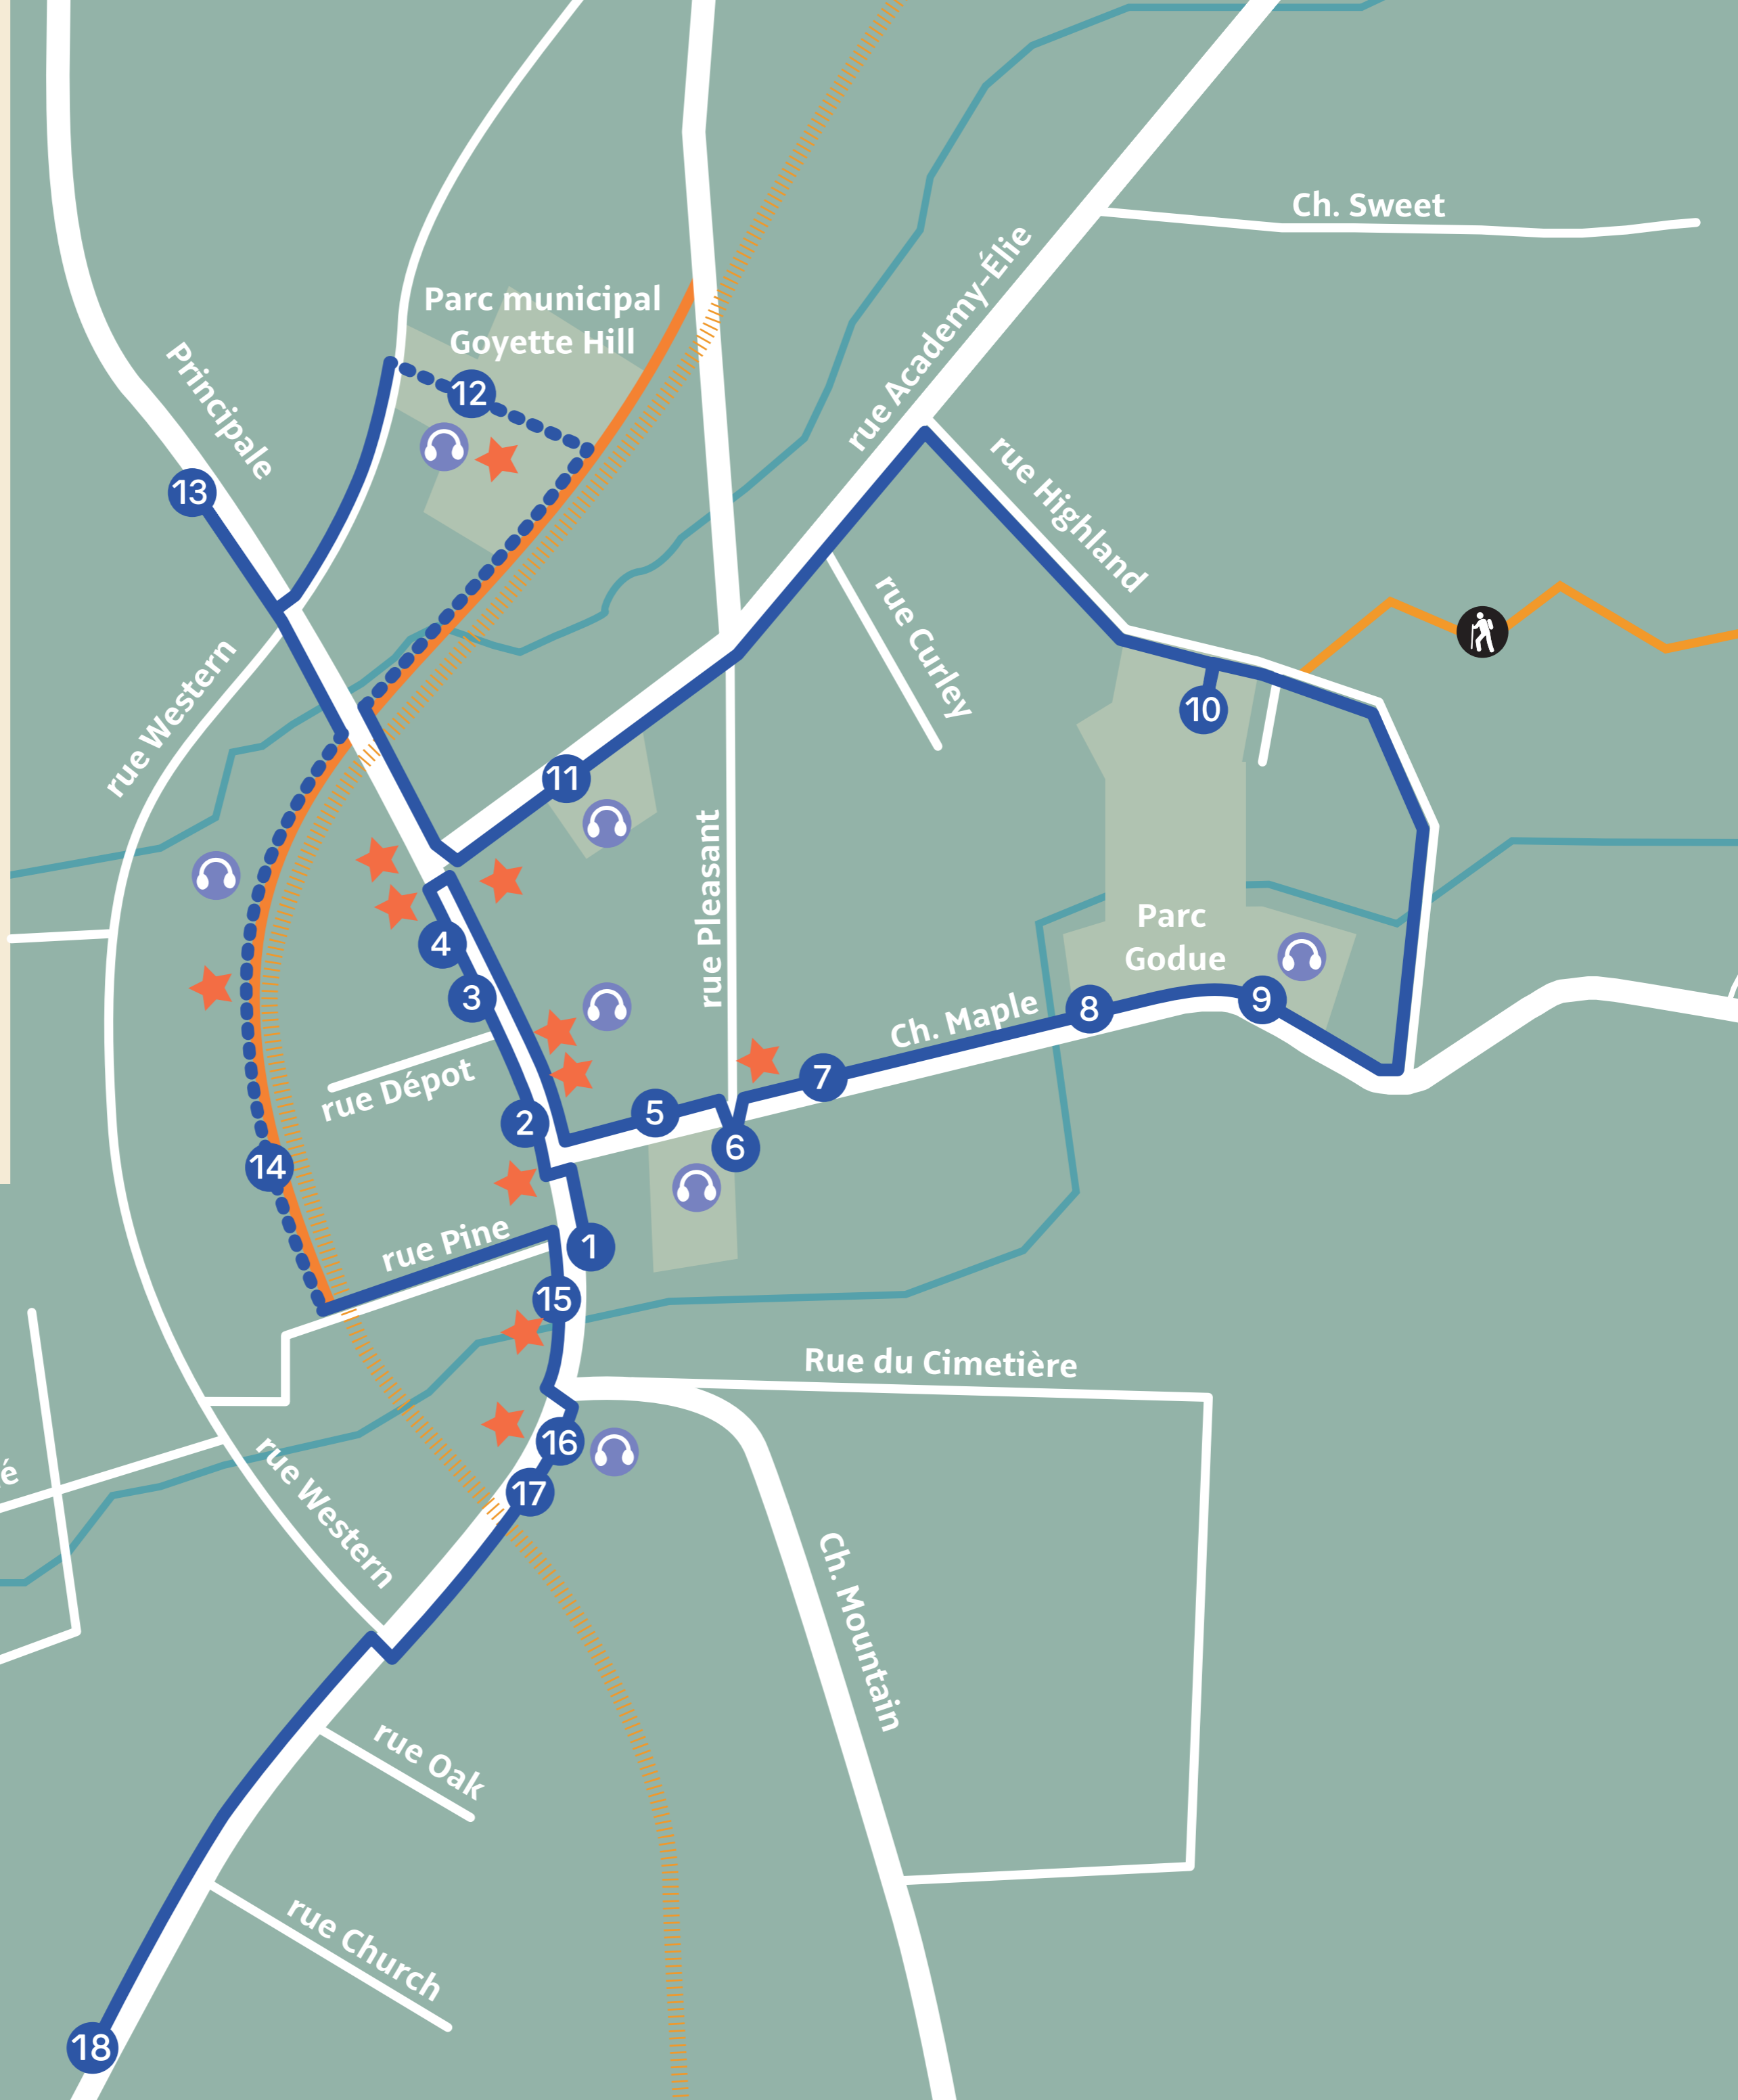

la Muse bleue
PARCOURS
VILLAGEOIS

L'art et l'histoire au cœur de la ville.

Découvrez l'art et le temps en suivant la ligne bleue au sol. Faites des arrêts dans les boutiques, dans les parcs, dans les galeries d'art pour y voir ou entendre l'art et les souvenirs de nos aînés.

Art and history in the heart of Sutton.

Explore art and time by following the blue line through the village. Feel free to stop along the way at shops, parks and art galleries to take a closer look at Sutton's art and history or listen to memories of previous generations.

 Sculptures et œuvres d'art public

 Boîtes sonores

 Piste cyclable

LEGEND

- | | |
|-------------------------------------|---|
| 1 Sutton Visitor Information Center | 10 Municipal and school library |
| 2 Ariane Marois - Jeweler | 11 Arts Sutton Gallery & Sutton Library |
| 3 La Rumeur Affamée | 12 Goyette-Hill park |
| 4 La Galette | 13 D'Arts et de rêves park |
| 5 Alec & Gérard Pelletier theater | 14 Retro Labo |
| 6 Veterans park | 15 City Hall |
| 7 Art plus Gallery | 16 Sutton museum |
| 8 Red barn | 17 Fraîche |
| 9 Godue park | 18 Sutton Art School |

 Sculptures and public art

 Audio boxes

 Bicycle path